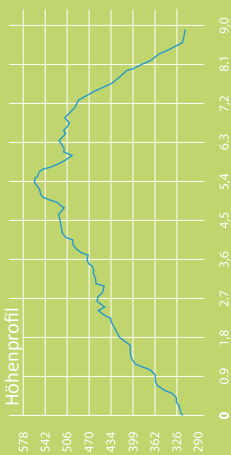

Der Breidenbacher Panoramawanderweg

...Breidenbach erleben!

B1

Schwarzenberg

Länge: 9,0 km

Dauer: 2,5 h

Breidenbacher Panoramawanderweg B1

Länge: 9,0 km
Dauer: 2,5 h